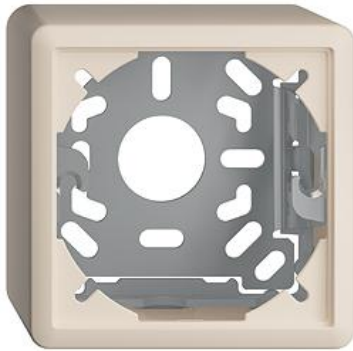

EDIZIOdue colore

Kappe mit Befestigungsbügel für FX-Apparate

Farbe:

 crema

 orange

 coffee

 schwarz

 weiss

 hellgrau

 dunkelgrau

Bauart:

 Bestandteil

Feller-NR: 985.FX.54.35

E-NR: 283 901 010

EAN: 7611386656564

Kappe mit Befestigungsbügel für FX-Apparate - Für 1
Apparat - Anbauhöhe 54 mm - FX.54 - crema - 74 x 74
mm

Zusammenstellung: Aufputz-Rahmen mit loser Bodenplatte

Halogenfrei: Ja

Anzahl der Einheiten: 1

Werkstoffgüte: Thermoplast

Gerätebreite: 74 mm

Gerätehöhe: 74 mm

Gerätetiefe: 54 mm

Werkstoff: Kunststoff

Montagerichtung: horizontal

Schutzart (IP): -

Zerlegung:

| | Name / Kategorie | Feller-Nr / E-NR |
|--|--|-----------------------------|
|  | Befestigungsbügel - Mit Kunststoff-Grundrahmen - Für 1 Apparat - FX.54 | 912.FX.54 283 915 000 |
|  | Kappe für FX-Apparate - FX.54 - crema | 901.FX.54.35 283 905 010 |