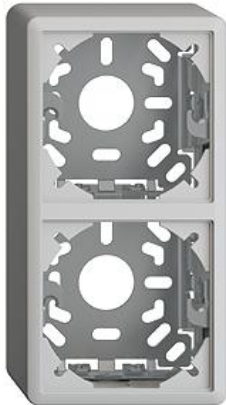

EDIZIOdue colore

Kappe mit Befestigungsbügel für FX-Apparate

Farbe:

 crema

 coffee

 schwarz

 weiss

 hellgrau

 dunkelgrau

Bauart:

 Bestandteil

Feller-NR: 985-2.FX.54.65

E-NR: 283 909 030

EAN: 7611386802107

Kappe mit Befestigungsbügel für FX-Apparate - Für 2
Apparate - Anbauhöhe 54 mm - FX.54 - hellgrau - IP20
- 140 x 74 mm

Zusammenstellung: Aufputz-Rahmen mit loser Bodenplatte

Halogenfrei: Ja

Anzahl der Einheiten: 2

Werkstoffgüte: Thermoplast

Gerätebreite: 74 mm

Gerätehöhe: 140 mm

Gerätetiefe: 54 mm

Werkstoff: Kunststoff

Montagerichtung: vertikal

Schutzart (IP): -

Zerlegung:

Name / Kategorie

Befestigungsbügel - Mit
Kunststoff-Grundrahmen - Für 2 Apparate -
FX.54

Feller-Nr / E-NR

912-2.FX.54
283 921 000

Kappe für FX-Apparate - Für 2 Apparate -
FX.54 - hellgrau