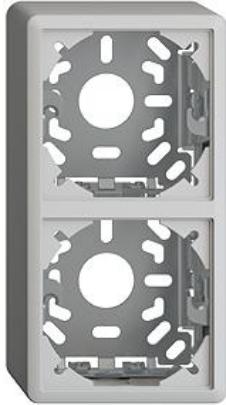

## EDIZIOdue colore

### Kappe mit Befestigungsbügel für FX-Apparate

**Farbe:**

 crema

 coffee

 schwarz

 weiss

 hellgrau

 dunkelgrau

**Bauart:**

 Bestandteil

**Feller-NR:** 985-2.FX.54.65

**E-NR:** 283 909 030

**EAN:** 7611386802107

Kappe mit Befestigungsbügel für FX-Apparate - Für 2  
Apparate - Anbauhöhe 54 mm - FX.54 - hellgrau - IP20  
- 140 x 74 mm

**Zusammenstellung:** Aufputz-Rahmen mit loser Bodenplatte

**Halogenfrei:** Ja

**Anzahl der Einheiten:** 2

**Werkstoffgüte:** Thermoplast

**Gerätebreite:** 74 mm

**Gerätehöhe:** 140 mm

**Gerätetiefe:** 54 mm