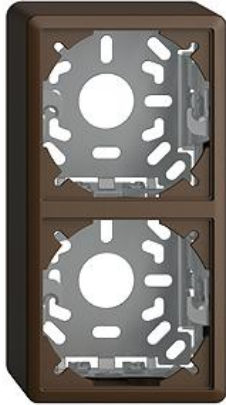

EDIZIOdue colore

Kappe mit Befestigungsbügel für FX-Apparate

Farbe:

 crema

 coffee

 schwarz

 weiss

 hellgrau

 dunkelgrau

Bauart:

 Bestandteil

Feller-NR: 985-2.FX.54.57

E-NR: 283 909 890

EAN: 7611386355801

Kappe mit Befestigungsbügel für FX-Apparate - Für 2
Apparate - Anbauhöhe 54 mm - FX.54 - coffee - IP20 -
140 x 74 mm

Zusammenstellung: Aufputz-Rahmen mit loser Bodenplatte

Halogenfrei: Ja

Anzahl der Einheiten: 2

Werkstoffgüte: Thermoplast

Gerätebreite: 74 mm

Gerätehöhe: 140 mm

Gerätetiefe: 54 mm

Werkstoff: Kunststoff

Montagerichtung: vertikal

Schutzart (IP): -

Zerlegung:

Name / Kategorie

Befestigungsbügel - Mit
Kunststoff-Grundrahmen - Für 2 Apparate -
FX.54

Feller-Nr / E-NR

912-2.FX.54
283 921 000

Kappe für FX-Apparate - Für 2 Apparate -
FX.54 - coffee