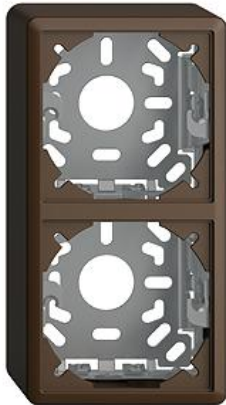

## EDIZIOdue colore

### Kappe mit Befestigungsbügel für FX-Apparate

**Farbe:**

 crema

 coffee

 schwarz

 weiss

 hellgrau

 dunkelgrau

**Bauart:**

 Bestandteil

**Feller-NR:** 985-2.FX.54.57

**E-NR:** 283 909 890

**EAN:** 7611386355801

Kappe mit Befestigungsbügel für FX-Apparate - Für 2 Apparate - Anbauhöhe 54 mm - FX.54 - coffee - IP20 - 140 x 74 mm

**Zusammenstellung:** Aufputz-Rahmen mit loser Bodenplatte

**Halogenfrei:** Ja

**Anzahl der Einheiten:** 2

**Werkstoffgüte:** Thermoplast

**Gerätebreite:** 74 mm

**Gerätehöhe:** 140 mm

**Gerätetiefe:** 54 mm