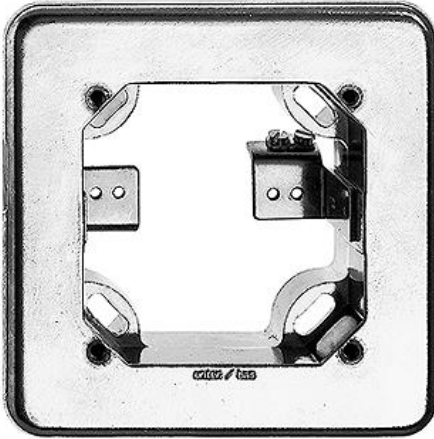

## Nass Robust Alu-Guss Montagerahmen

**Farbe:**

■ aluminium kugelpoliert

**Bauart:**

■ GUP

**Feller-NR:** 923-GUP.09

**E-NR:** 375 410 090

**EAN:** 7611386274799

Montagerahmen - Für 1 Apparat - GUP - aluminium  
kugelpoliert - 106 x 106 mm

<b>Breite:</b>	106 mm
<b>Halogenfrei:</b>	Ja
<b>Höhe:</b>	106 mm
<b>Tiefe:</b>	25 mm
<b>Anzahl der Einheiten:</b>	1
<b>Mit Klappdeckel:</b>	Nein
<b>Einbauhöhe:</b>	69 mm
<b>Einbaubreite:</b>	67 mm
<b>Werkstoffgüte:</b>	Aluminium
<b>Anzahl der Einheiten horizontal:</b>	1
<b>Anzahl der Einheiten vertikal:</b>	1
<b>Werkstoff:</b>	Kunststoff
<b>Befestigungsart:</b>	Schraubbefestigung
<b>Montagerichtung:</b>	horizontal
<b>Schutzart (IP):</b>	IP54