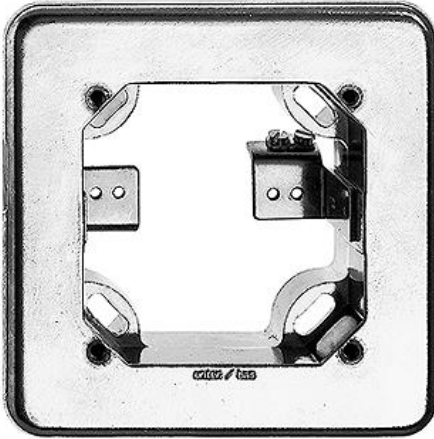

Nass Robust Alu-Guss Montagerahmen

Farbe:

■ aluminium kugelpoliert

Bauart:

☐ GUP

Feller-NR: 923-GUP.09

E-NR: 375 410 090

EAN: 7611386274799

Montagerahmen - Für 1 Apparat - GUP - aluminium
kugelpoliert - 106 x 106 mm

| | |
|---|--------------------|
| Breite: | 106 mm |
| Halogenfrei: | Ja |
| Höhe: | 106 mm |
| Tiefe: | 25 mm |
| Anzahl der Einheiten: | 1 |
| Mit Klappdeckel: | Nein |
| Einbauhöhe: | 69 mm |
| Einbaubreite: | 67 mm |
| Werkstoffgüte: | Aluminium |
| Anzahl der Einheiten horizontal: | 1 |
| Anzahl der Einheiten vertikal: | 1 |
| Werkstoff: | Kunststoff |
| Befestigungsart: | Schraubbefestigung |
| Montagerichtung: | horizontal |
| Schutzart (IP): | IP54 |