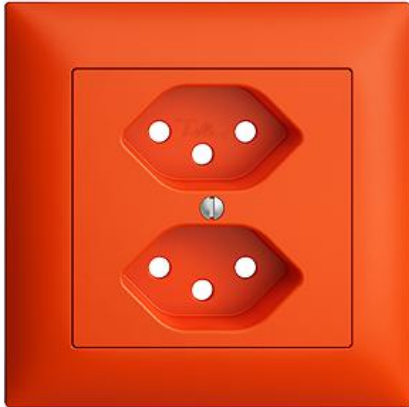

EDIZIOdue colore

Abdeckset Für Zweifach-Steckdose Typ 13

Farbe:

 crema

 orange

 coffee

 schwarz

 weiss

 hellgrau

 dunkelgrau

Bauart:

 F

 FMI

Feller-NR: 920-87203.FMI.39

E-NR: 378 502 960

EAN: 7613175164595

Abdeckset - Für Zweifach-Steckdose Typ 13 - Mit
Abdeckrahmen - FMI - orange - IP20 - 88 x 88 mm

Ausführung:	sonstige
Halogenfrei:	Ja
Verwendung:	sonstige
Werkstoffgüte:	Thermoplast
Ausführung der Oberfläche:	matt
Geeignet für Schutzart (IP):	IP20
Werkstoff:	Kunststoff
Befestigungsart:	Schraubbefestigung
Kontrollfenster/Lichtauslass:	Nein

Zerlegung:

	Name / Kategorie	Feller-Nr / E-NR
	Abdeckset - Für Zweifach-Steckdose Typ 13 - Ohne Abdeckrahmen - F - orange	920-87203.F.39 378 100 960
	Abdeckrahmen EDIZIOdue colore - Mit EDIZIOdue Einheitsausschnitt - 88 x 88 mm - orange	2911.FMI.39 334 911 960