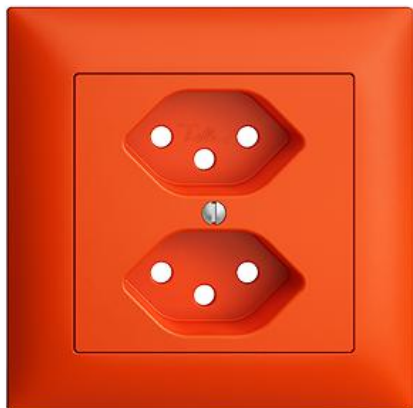

EDIZIOdue colore

Abdeckset Für Zweifach-Steckdose Typ 13

Farbe:

 crema

 orange

 coffee

 schwarz

 weiss

 hellgrau

 dunkelgrau

Bauart:

 F

 FMI

Feller-NR: 920-87203.FMI.39

E-NR: 378 502 960

EAN: 7613175164595

Abdeckset - Für Zweifach-Steckdose Typ 13 - Mit
Abdeckrahmen - FMI - orange - IP20 - 88 x 88 mm

Ausführung:	sonstige
Halogenfrei:	Ja
Verwendung:	sonstige
Werkstoffgüte:	Thermoplast
Ausführung der Oberfläche:	matt
Geeignet für Schutzart (IP):	IP20
Werkstoff:	Kunststoff
Befestigungsart:	Schraubbefestigung
Kontrollfenster/Lichtauslass:	Nein
RAL-Nummer (ähnlich):	2004
Schlagfestigkeit:	-

Zerlegung:

	Name / Kategorie	Feller-Nr / E-NR
	Abdeckset - Für Zweifach-Steckdose Typ 13 - Ohne Abdeckrahmen - F - orange	920-87203.F.39 378 100 960
	Abdeckrahmen EDIZIOdue colore - Mit EDIZIOdue Einheitsausschnitt - 88 x 88 mm - orange	2911.FMI.39 334 911 960