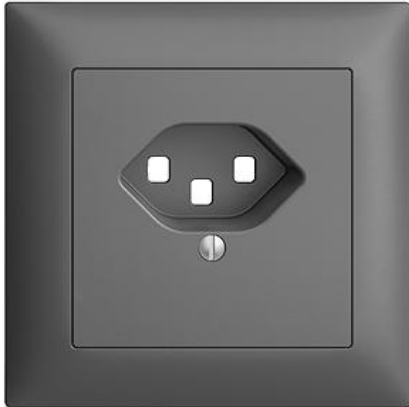

EDIZIOdue colore

Abdeckset Für Steckdose Typ 23

Farbe:

 crema

 orange

 coffee

 schwarz

 weiss

 hellgrau

 dunkelgrau

Bauart:

 F

 FMI

Feller-NR: 920-87123.FMI.67

E-NR: 378 314 040

EAN: 7611386940687

Abdeckset - Für Steckdose Typ 23 - Mit Abdeckrahmen
- FMI - dunkelgrau - IP20 - 88 x 88 mm

Ausführung:	sonstige
Halogenfrei:	Ja
Verwendung:	sonstige
Werkstoffgüte:	Thermoplast
Ausführung der Oberfläche:	matt
Geeignet für Schutzart (IP):	IP20
Werkstoff:	Kunststoff
Befestigungsart:	Schraubbefestigung
Kontrollfenster/Lichtauslass:	Nein

Zerlegung:

	Name / Kategorie	Feller-Nr / E-NR
	Abdeckrahmen EDIZIOdue colore - Mit EDIZIOdue Einheitsausschnitt - 88 x 88 mm - dunkelgrau	2911.FMI.67 334 911 040
	Abdeckset - Für Steckdose Typ 23 - Ohne Abdeckrahmen - F - dunkelgrau	920-87123.F.67 378 092 040