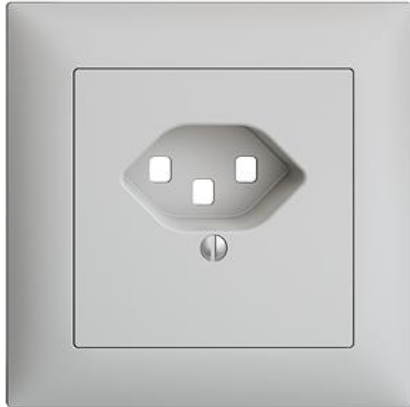

EDIZIOdue colore

Abdeckset Für Steckdose Typ 23

Farbe:

 crema

 orange

 coffee

 schwarz

 weiss

 hellgrau

 dunkelgrau

Bauart:

 F

 FMI

Feller-NR: 920-87123.FMI.65

E-NR: 378 314 030

EAN: 7611386940670

Abdeckset - Für Steckdose Typ 23 - Mit Abdeckrahmen
- FMI - hellgrau - IP20 - 88 x 88 mm

Ausführung:	sonstige
Halogenfrei:	Ja
Verwendung:	sonstige
Werkstoffgüte:	Thermoplast
Ausführung der Oberfläche:	matt
Geeignet für Schutzart (IP):	IP20
Werkstoff:	Kunststoff
Befestigungsart:	Schraubbefestigung
Kontrollfenster/Lichtauslass:	Nein

Zerlegung:

	Name / Kategorie	Feller-Nr / E-NR
	Abdeckset - Für Steckdose Typ 23 - Ohne Abdeckrahmen - F - hellgrau	920-87123.F.65 378 092 030
	Abdeckrahmen EDIZIOdue colore - Mit EDIZIOdue Einheitsausschnitt - 88 x 88 mm - hellgrau	2911.FMI.65 334 911 030