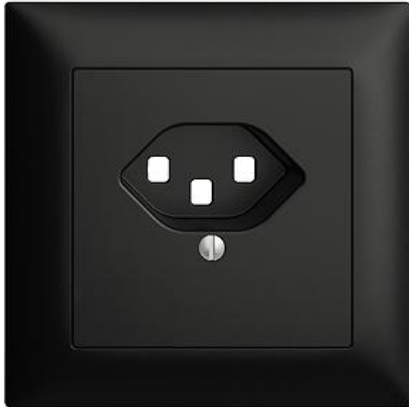

EDIZIOdue colore

Abdeckset Für Steckdose Typ 23

Farbe:

 crema

 orange

 coffee

 schwarz

 weiss

 hellgrau

 dunkelgrau

Bauart:

 F

 FMI

Feller-NR: 920-87123.FMI.60

E-NR: 378 314 950

EAN: 7611386940656

Abdeckset - Für Steckdose Typ 23 - Mit Abdeckrahmen
- FMI - schwarz - IP20 - 88 x 88 mm

| | |
|--------------------------------------|--------------------|
| Ausführung: | sonstige |
| Halogenfrei: | Ja |
| Verwendung: | sonstige |
| Werkstoffgüte: | Thermoplast |
| Ausführung der Oberfläche: | matt |
| Geeignet für Schutzart (IP): | IP20 |
| Werkstoff: | Kunststoff |
| Befestigungsart: | Schraubbefestigung |
| Kontrollfenster/Lichtauslass: | Nein |

Zerlegung:

| | Name / Kategorie | Feller-Nr / E-NR |
|--|---|-------------------------------|
|  | Abdeckrahmen EDIZIOdue colore - Mit EDIZIOdue Einheitsausschnitt - 88 x 88 mm - schwarz | 2911.FMI.60 334 911 950 |
|  | Abdeckset - Für Steckdose Typ 23 - Ohne Abdeckrahmen - F - schwarz | 920-87123.F.60 378 092 950 |