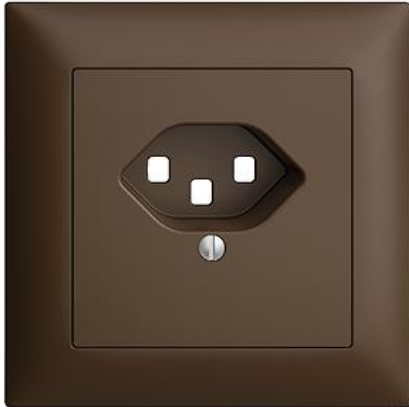

EDIZIOdue colore

Abdeckset Für Steckdose Typ 23

Farbe:

 crema

 orange

 coffee

 schwarz

 weiss

 hellgrau

 dunkelgrau

Bauart:

 F

 FMI

Feller-NR: 920-87123.FMI.57

E-NR: 378 314 890

EAN: 7611386684758

Abdeckset - Für Steckdose Typ 23 - Mit Abdeckrahmen
- FMI - coffee - IP20 - 88 x 88 mm

Ausführung:	sonstige
Halogenfrei:	Ja
Verwendung:	sonstige
Werkstoffgüte:	Thermoplast
Ausführung der Oberfläche:	matt
Geeignet für Schutzart (IP):	IP20
Werkstoff:	Kunststoff
Befestigungsart:	Schraubbefestigung
Kontrollfenster/Lichtauslass:	Nein

Zerlegung:

	Name / Kategorie	Feller-Nr / E-NR
	Abdeckrahmen EDIZIOdue colore - Mit EDIZIOdue Einheitsausschnitt - 88 x 88 mm - coffee	2911.FMI.57 334 911 890
	Abdeckset - Für Steckdose Typ 23 - Ohne Abdeckrahmen - F - coffee	920-87123.F.57 378 092 890