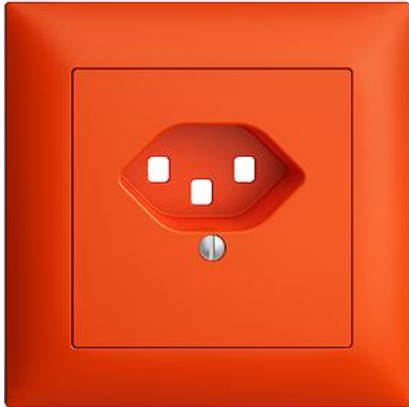

## EDIZIOdue colore

### Abdeckset Für Steckdose Typ 23

**Farbe:**

 crema

 orange

 coffee

 schwarz

 weiss

 hellgrau

 dunkelgrau

**Bauart:**

 F

 FMI

**Feller-NR:** 920-87123.FMI.39

**E-NR:** 378 314 960

**EAN:** 7613175164441

Abdeckset - Für Steckdose Typ 23 - Mit Abdeckrahmen  
- FMI - orange - IP20 - 88 x 88 mm

<b>Ausführung:</b>	sonstige
<b>Halogenfrei:</b>	Ja
<b>Verwendung:</b>	sonstige
<b>Werkstoffgüte:</b>	Thermoplast
<b>Ausführung der Oberfläche:</b>	matt
<b>Geeignet für Schutzart (IP):</b>	IP20
<b>Werkstoff:</b>	Kunststoff
<b>Befestigungsart:</b>	Schraubbefestigung
<b>Kontrollfenster/Lichtauslass:</b>	Nein