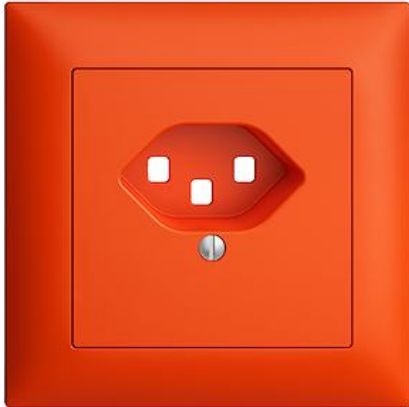

EDIZIOdue colore

Abdeckset Für Steckdose Typ 23

Farbe:

 crema

 orange

 coffee

 schwarz

 weiss

 hellgrau

 dunkelgrau

Bauart:

 F

 FMI

Feller-NR: 920-87123.FMI.39

E-NR: 378 314 960

EAN: 7613175164441

Abdeckset - Für Steckdose Typ 23 - Mit Abdeckrahmen
- FMI - orange - IP20 - 88 x 88 mm

Ausführung:	sonstige
Halogenfrei:	Ja
Verwendung:	sonstige
Werkstoffgüte:	Thermoplast
Ausführung der Oberfläche:	matt
Geeignet für Schutzart (IP):	IP20
Werkstoff:	Kunststoff
Befestigungsart:	Schraubbefestigung
Kontrollfenster/Lichtauslass:	Nein

Zerlegung:

	Name / Kategorie	Feller-Nr / E-NR
	Abdeckrahmen EDIZIOdue colore - Mit EDIZIOdue Einheitsausschnitt - 88 x 88 mm - orange	2911.FMI.39 334 911 960
	Abdeckset - Für Steckdose Typ 23 - Ohne Abdeckrahmen - F - orange	920-87123.F.39 378 092 960