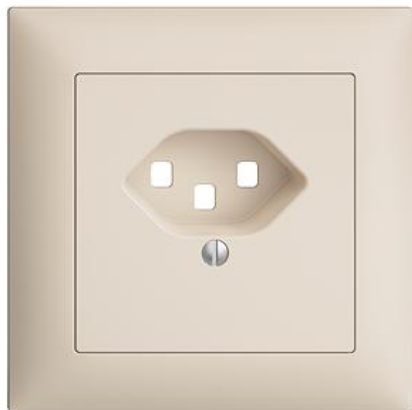

EDIZIOdue colore

Abdeckset Für Steckdose Typ 23

Farbe:

 crema

 orange

 coffee

 schwarz

 weiss

 hellgrau

 dunkelgrau

Bauart:

 F

 FMI

Feller-NR: 920-87123.FMI.35

E-NR: 378 314 010

EAN: 7611386940588

Abdeckset - Für Steckdose Typ 23 - Mit Abdeckrahmen
- FMI - crema - IP20 - 88 x 88 mm

Ausführung:	sonstige
Halogenfrei:	Ja
Verwendung:	sonstige
Werkstoffgüte:	Thermoplast
Ausführung der Oberfläche:	matt
Geeignet für Schutzart (IP):	IP20
Werkstoff:	Kunststoff
Befestigungsart:	Schraubbefestigung
Kontrollfenster/Lichtauslass:	Nein
RAL-Nummer (ähnlich):	9001
Schlagfestigkeit:	-

Zerlegung:

Name / Kategorie	Feller-Nr / E-NR
 Abdeckrahmen EDIZIOdue colore - Mit EDIZIOdue Einheitsausschnitt - 88 x 88 mm - crema	2911.FMI.35 334 911 010
 Abdeckset - Für Steckdose Typ 23 - Ohne Abdeckrahmen - F - crema	920-87123.F.35 378 092 010