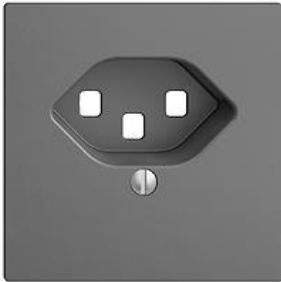

## EDIZIOdue colore

### Abdeckset Für Steckdose Typ 23

#### Bauart:

 F

 FMI

**Feller-NR:** 920-87123.F.67

**E-NR:** 378 092 040

**EAN:** 7611386886435

Abdeckset - Für Steckdose Typ 23 - Ohne  
Abdeckrahmen - F - dunkelgrau - IP20 - 60 x 60 mm

<b>Ausführung:</b>	sonstige
<b>Halogenfrei:</b>	Ja
<b>Verwendung:</b>	sonstige
<b>Werkstoffgüte:</b>	Thermoplast
<b>Ausführung der Oberfläche:</b>	matt
<b>Geeignet für Schutzart (IP):</b>	IP20
<b>Werkstoff:</b>	Kunststoff
<b>Befestigungsart:</b>	Schraubbefestigung
<b>Kontrollfenster/Lichtauslass:</b>	Nein