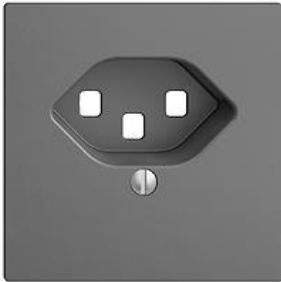

EDIZIOdue colore

Abdeckset Für Steckdose Typ 23

Farbe:

 crema

 orange

 coffee

 schwarz

 weiss

 hellgrau

 dunkelgrau

Bauart:

 F

 FMI

Feller-NR: 920-87123.F.67

E-NR: 378 092 040

EAN: 7611386886435

Abdeckset - Für Steckdose Typ 23 - Ohne
Abdeckrahmen - F - dunkelgrau - IP20 - 60 x 60 mm

Ausführung:	sonstige
Halogenfrei:	Ja
Verwendung:	sonstige
Werkstoffgüte:	Thermoplast
Ausführung der Oberfläche:	matt
Geeignet für Schutzart (IP):	IP20
Werkstoff:	Kunststoff
Befestigungsart:	Schraubbefestigung
Kontrollfenster/Lichtauslass:	Nein