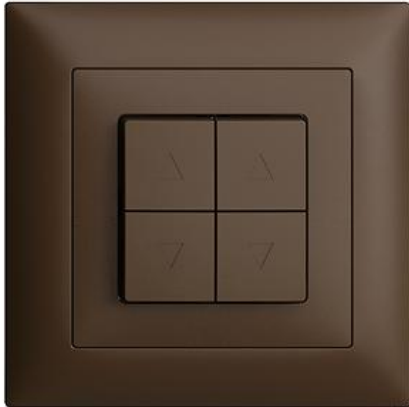

EDIZIOdue colore

Abdeckset Für Storenschalter und -taster

Farbe:

 crema

 coffee

 schwarz

 weiss

 hellgrau

 dunkelgrau

Bauart:

 F

 FMI

Feller-NR: 920-7594.FMI.57

E-NR: 378 893 890

EAN: 7611386529677

Abdeckset - Für Storenschalter und -taster - Mit 4
Tasten - Mit Abdeckrahmen - FMI - coffee

Ausführung:	sonstige
Halogenfrei:	Ja
Verwendung:	Jalousie
Werkstoffgüte:	Thermoplast
Ausführung der Oberfläche:	matt
Geeignet für Schutzart (IP):	IP20
Werkstoff:	Kunststoff
Befestigungsart:	Schraubbefestigung
Kontrollfenster/Lichtauslass:	Nein

Zerlegung:

	Name / Kategorie	Feller-Nr / E-NR
	Abdeckset - Für Storenschalter und -taster - Mit 4 Tasten - Ohne Abdeckrahmen - F - coffee	920-7594.F.57 378 593 890
	Abdeckrahmen EDIZIOdue colore - Mit EDIZIOdue Einheitsausschnitt - 88 x 88 mm - coffee	2911.FMI.57 334 911 890