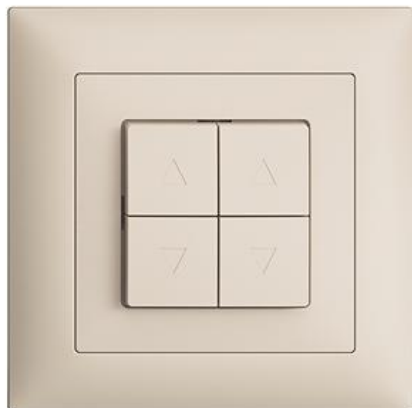

## EDIZIOdue colore

Set de recouvrement Pour interrupteur et contact pour stores

### couleur:

 crema

 coffee

 noir

 blanc

 gris clair

 gris foncé

### Assortiment:

 F

 FMI

**Feller-NR:** 920-7594.FMI.35

**E-NR:** 378 893 010

**EAN:** 7611386007014

Set de recouvrement - Pour interrupteur et contact pour stores - Avec 4 touches - Avec cadre de recouvrement - FMI - crema

### Décomposition:

	Name / Kategorie	Feller-Nr / E-NR
	Cadre de recouvrement EDIZIOdue colore - Avec découpe normé EDIZIOdue - 88 x 88 mm - crema	2911.FMI.35 334 911 010
	Set de recouvrement - Pour interrupteur et contact pour stores - Avec 4 touches - Sans cadre de recouvrement - F - crema	920-7594.F.35 378 593 010