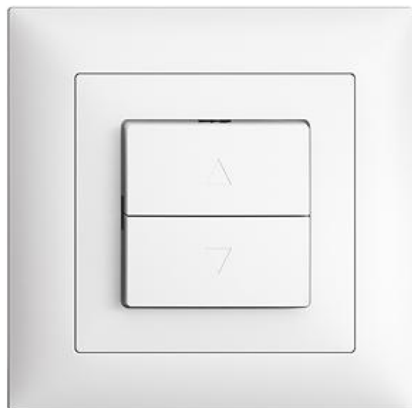

Fiche technique: 920-7592.FMI.61
EDIZIOdue colore

Set de recouvrement Pour interrupteur et contact pour stores

couleur:
 crema

 coffee

 noir

 blanc

 gris clair

 gris foncé

Assortiment:
 F

 FMI

Feller-NR: 920-7592.FMI.61

E-NR: 378 393 000

EAN: 7611386004983

Set de recouvrement - Pour interrupteur et contact pour stores - Avec 2 touches - Avec cadre de recouvrement - FMI - blanc

version: touche en deux parties

sans halogène: Oui

utilisation: store

qualité du matériau: matière thermoplastique

 finition de la surface: mat

approprié pour indice de protection (I IP20

matériau: matière synthétique

type de fixation: fixation à vis

fenêtre de contrôle/sortie lumineuse: Non

numéro RAL (similaire): 9010

résistance aux chocs: -

Décomposition:

	Name / Kategorie	Feller-Nr / E-NR
	Cadre de recouvrement EDIZIOdue colore - Avec découpe normé EDIZIOdue - 88 x 88 mm - blanc	2911.FMI.61 334 911 000
	Set de recouvrement - Pour interrupteur et contact pour stores - Avec 2 touches - Sans cadre de recouvrement - F - blanc	920-7592.F.61 378 493 000