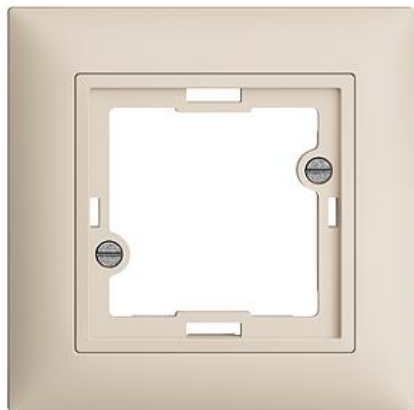

## EDIZIOdue colore

Set di copertura Per spia di segnalazione

### colore:

crema

coffee

nero

bianco

grigio chiaro

grigio scuro

### Esecuzione:

F

FMI

**Feller-NR:** 920-655.FMI.35

**E-NR:** 378 390 010

**EAN:** 7611386037134

Set di copertura - Per spia di segnalazione - Con telaio di copertura - FMI - crema - IP20 - 88 x 88 mm

<b>versione:</b>	altri
<b>senza alogeni:</b>	Sì
<b>impiego:</b>	altri
<b>qualità del materiale:</b>	materiale termoplastico
<b>finitura della superficie:</b>	opaco
<b>adatto per grado di protezione (IP)</b>	IP20
<b>materiale:</b>	materiale sintetico
<b>tipo di fissaggio:</b>	fissaggio a vite
<b>finestra di controllo/uscita luce:</b>	No
<b>codice RAL (simile):</b>	9001
<b>resistenza agli urti:</b>	-

### Scomposizione:

	Name / Kategorie	Feller-Nr / E-NR
	Telaio di copertura EDIZIOdue colore - Con ritaglio unitario EDIZIOdue - 88 x 88 mm - crema	2911.FMI.35 334 911 010
	Set di copertura - Per spia di segnalazione - Senza telaio di copertura - F - crema	920-655.F.35 378 049 010