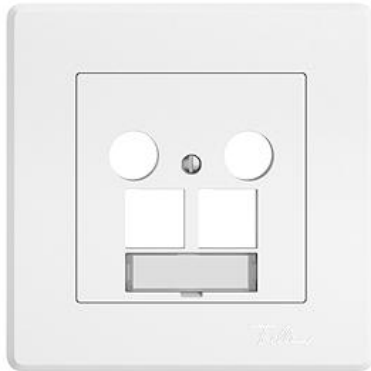

EDIZIO.liv

EDIZIO.liv Abdeckset für EASYNET Multimediadose 5-2000 MHz

EDIZIO.liv bringt die über 100-jährige Designkompetenz bei Feller auf den Punkt. Jedes De

Farbe:

 crema

 umbra

 schwarz

 weiss

 hellgrau

 dunkelgrau

Bauart:

 GMI.A

 G.A

Feller-NR: 920-1180.DB.GMI.A.61

E-NR: 974 170 000

EAN: 7613175431659

EDIZIO.liv - Abdeckset - für EASYNET Multimediadose
5-2000 MHz - Mit Abdeckrahmen - Für zwei
RJ45-Anschlussmodule S-One - SNAPFIX®
Befestigungssystem - GMI.A (920-) - weiss - IP20 - 96 x
96 mm (93 x 93 mm)

Montageart:	Unterputz
Zusammenstellung:	Vollplatte
Halogenfrei:	Ja
Werkstoffgüte:	Thermoplast
Geeignet für Schutzart (IP):	IP20
Werkstoff:	Kunststoff
Befestigungsart:	Befestigung mit Schraube

Zerlegung: