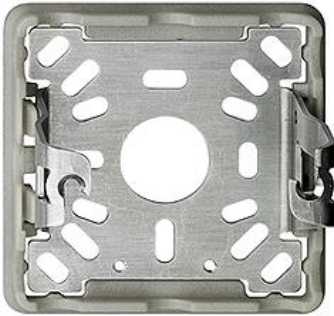

EDIZIOdue colore Befestigungsbügel

Farbe:

farbneutral

Bauart:

Bestandteil

Feller-NR: 912.FX.39
E-NR: 283 914 000
EAN: 7611386933139

Befestigungsbügel - Mit Kunststoff-Grundrahmen - Für 1
Apparat - Anbauhöhe 39 mm - FX.39 - 74 x 74 mm

Ausführung:	1-fach
Halogenfrei:	Ja
Werkstoffgüte:	Aluminium
Gerätebreite:	74 mm
Gerätehöhe:	74 mm
Gerätetiefe:	39 mm
Werkstoff:	Metall
Montagerichtung:	horizontal