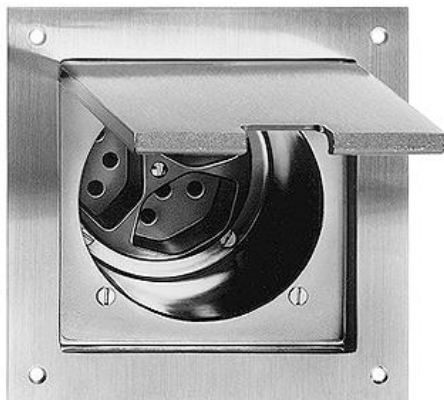

## Prese da parete e pavimento

### Preso tripla tipo 13

**colore:**

 ottone cromato

**Esecuzione:**

 Bodendosen PMK

 Bodendosen PMKV

**Feller-NR:** 87303.PMKV.S.02

**E-NR:** 653 024 450

**EAN:** 7611386261973

Preso tripla tipo 13 - 10 A, 250 V AC, L + N + PE - Con morsetti a innesto - 1 presa separata - 120 x 120 mm - Profondità 97 mm - PMKV - ottone cromato - IP20

<b>corrente nominale:</b>	10 A
<b>tensione nominale:</b>	250 V
<b>modo di montaggio:</b>	incastrato
<b>versione:</b>	norma svizzera tipo 13
<b>senza alogeni:</b>	Sì
<b>numero di unità:</b>	3
<b>chiudibile:</b>	No
<b>con coperchio a cerniera:</b>	Sì
<b>tipo di collegamento:</b>	morsetto a innesto
<b>con protezione dal contatto incrementa:</b>	No
<b>qualità del materiale:</b>	acciaio affinato
<b>sovratensore:</b>	No
<b>protezione da corrente di guasto:</b>	No
<b>adatto per grado di protezione (IP):</b>	IP20
<b>numero di prese commutabili:</b>	1
<b>con illuminazione funzionale:</b>	No
<b>con illuminazione di orientamento:</b>	No
<b>materiale:</b>	metallo
<b>corrente di guasto nominale:</b>	0 mA
<b>tipo di fissaggio:</b>	fissaggio con vite
<b>resistenza agli urti:</b>	IK04