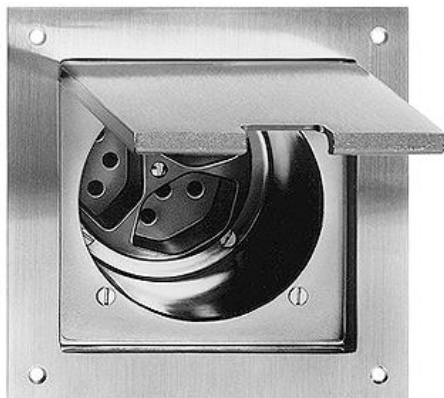

Wand- und Bodendosen

Dreifach-Steckdose Typ 13

Farbe:

 messing vernickelt

Bauart:

Bodendosen PMK

Bodendosen PMKV

Feller-NR: 87303.PMKV.02

E-NR: 653 023 450

EAN: 7611386261980

Dreifach-Steckdose Typ 13 - 10 A, 250 V AC, L + N + PE - Mit Steckklemmen - Parallel - 120 x 120 mm - Einbautiefe 97 mm - PMKV - messing vernickelt - IP20

Nennstrom:	10 A
Nennspannung:	250 V
Montageart:	Unterputz
Ausführung:	Schweizer Norm Typ 13
Halogenfrei:	Ja
Anzahl der Einheiten:	3
Abschliessbar:	Nein
Mit Klappdeckel:	Ja
Anschlussart:	Steckklemme
Mit erhöhtem Berührungsschutz	Nein
Werkstoffgüte:	Edelstahl
Überspannungsschutz:	Nein
Fehlerstromschutz:	Nein
Geeignet für Schutzart (IP):	IP20
Anzahl der Steckdosen schaltbar:	0
Mit Funktionsbeleuchtung:	Nein
Mit Orientierungslicht:	Nein
Werkstoff:	Metall
Bemessungsfehlerstrom:	0 mA
Befestigungsart:	Befestigung mit Schraube