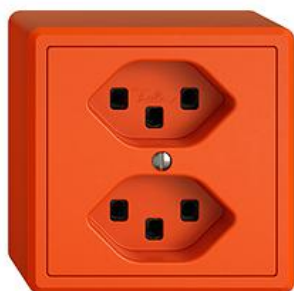

EDIZIO.liv

EDIZIO.liv Presa doppia tipo 23

EDIZIO.liv è la sintesi degli oltre 100 anni di competenza di Feller nell'ambito del design. C

colore:

- crema
- arancione
- umbra
- nero
- bianco
- grigio chiaro
- grigio scuro

Esecuzione:

- GMI.A
- G.A
- GX.54.A

Feller-NR: 87223.GX.54.A.39

E-NR: 657 381 060

EAN: 7613175438160

EDIZIO.liv - Presa doppia tipo 23 - 16 A, 250 V AC, L + N + PE - Con morsetti a innesto - Sistema de fissaggio SNAPFIX® - Parallela - Altezza 54 mm - GX.54.A - arancione - IP20 - 74 x 74 mm

corrente nominale:	16 A
tensione nominale:	250 V
modo di montaggio:	apparente
versione:	norma svizzera tipo 23
senza alogeni:	Sì
numero di unità:	2
chiudibile:	No
con coperchio a cerniera:	No
tipo di collegamento:	morsetto a innesto
con protezione dal contatto incrementa:	No
qualità del materiale:	materiale termoplastico
sovratensore:	No
protezione da corrente di guasto:	No
adatto per grado di protezione (IP):	IP20
numero di prese commutabili:	0
con illuminazione funzionale:	No
con illuminazione di orientamento:	No
materiale:	materiale sintetico
corrente di guasto nominale:	0 mA
tipo di fissaggio:	fissaggio con vite
resistenza agli urti:	-

Scomposizione:

	Name / Kategorie	Feller-Nr / E-NR
	STANDARDdue (SNAPFIX) - Staffa di fissaggio - Con cornice plastica - Per 1 apparecchio - Sistema de fissagio SNAPFIX® - Component...	912.X.54.EA 283 000 110
	Pres a doppia tipo 23 - 16 A, 250 V AC, L + N + PE - Con morsetti a innesto - Parallela - Sistema de fissagio SNAPFIX® - incolore	87223.BAE 657 386 790
	EDIZIO.liv - Set di copertura - Per presa doppia tipo 23 - Senza telaio di copertura - G.A (920-) - arancione	920-87223.G.A.39 388 436 060
	EDIZIO.liv - Coperchio per apparecchi GX - arancione	901.GX.54.A.39 283 200 060