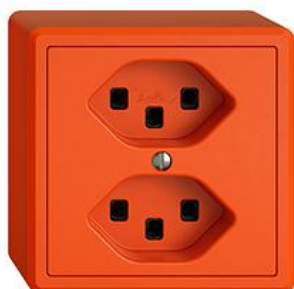

EDIZIO.liv

EDIZIO.liv Zweifach-Steckdose Typ 23

EDIZIO.liv bringt die über 100-jährige Designkompetenz bei Feller auf den Punkt. Jedes De

Farbe:

 crema

 orange

 umbra

 schwarz

 weiss

 hellgrau

 dunkelgrau

Bauart:

 GMI.A

 G.A

 GX.54.A

Feller-NR: 87223.GX.54.A.39

E-NR: 657 381 060

EAN: 7613175438160

EDIZIO.liv - Zweifach-Steckdose Typ 23 - 16 A, 250 V
AC, L + N + PE - Mit Steckklemmen - SNAPFIX®
Befestigungssystem - Parallel - Anbauhöhe 54 mm -
GX.54.A - orange - IP20 - 74 x 74 mm

Nennstrom:	16 A
Nennspannung:	250 V
Montageart:	Aufputz
Ausführung:	Schweizer Norm Typ 23
Halogenfrei:	Ja
Anzahl der Einheiten:	2
Abschliessbar:	Nein
Mit Klappdeckel:	Nein
Anschlussart:	Steckklemme
Mit erhöhtem Berührungsschutz	Nein
Werkstoffgüte:	Thermoplast
Überspannungsschutz:	Nein
Fehlerstromschutz:	Nein
Geeignet für Schutzart (IP):	IP20
Anzahl der Steckdosen schaltbar:	0
Mit Funktionsbeleuchtung:	Nein
Mit Orientierungslicht:	Nein
Werkstoff:	Kunststoff
Bemessungsfehlerstrom:	0 mA
Befestigungsart:	Befestigung mit Schraube