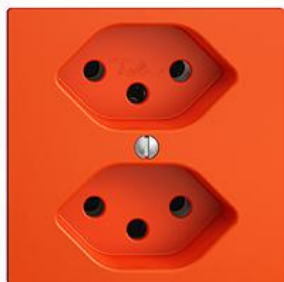

### Zweifach-Steckdose Typ 13

#### Bauart:

 F

 FMI

 FX.54

**Feller-NR:** 87203.F.39

**E-NR:** 657 614 960

**EAN:** 7611386954660

Zweifach-Steckdose Typ 13 - 10 A, 250 V AC, L + N + PE - Mit Steckklemmen - Parallel - Einbautiefe 41 mm - F - orange - IP20 - 60 x 60 mm