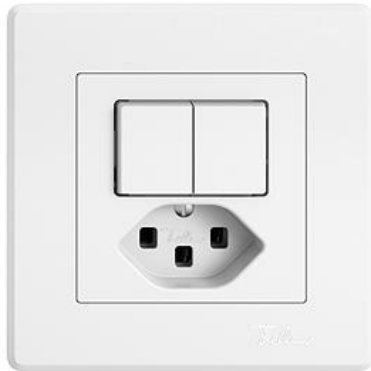

EDIZIO.liv

EDIZIO.liv Kleinkombination Unbeleuchtet

EDIZIO.liv bringt die über 100-jährige Designkompetenz bei Feller auf den Punkt. Jedes De

Farbe:

 crema

 umbra

 schwarz

 weiss

 hellgrau

 dunkelgrau

Bauart:

 GMI.A

 G.A

 GX.54.A

Feller-NR: 87161.GMI.A.61

E-NR: 216 260 000

EAN: 7613175481999

EDIZIO.liv - Kleinkombination - Unbeleuchtet - Mit Doppel-Druckschalter und Steckdose Typ 23 - 16 A, 250 V AC, L + N + PE - Mit Steckklemmen - LED-Last max: 200 W - Serie, Wechsel-Wechsel - 1/3+3/1 L - Für Schema 3+3 Pol-/ Schemaverbinder entfernen - SNAPFIX® Befestigungssystem - Einbautiefe 39 mm - GMI.A - weiss - IP20 - 96 x 96 mm (93 x 93 mm)

Nennspannung:	250 V
Montageart:	Unterputz
Halogenfrei:	Ja
Bemessungsstrom:	16 A
Anzahl der Steckdosen:	1
Werkstoffgüte:	Thermoplast
Geeignet für Schutzart (IP):	IP20
Werkstoff:	Kunststoff
Befestigungsart:	Befestigung mit Schraube
Ausführung des Schalters:	Wechselschalter
Ausführung der Steckdose:	Schweizer Norm Typ 23
Montagerichtung:	horizontal
Mit Beleuchtung:	Nein
Nennstrom Steckdose:	16 A