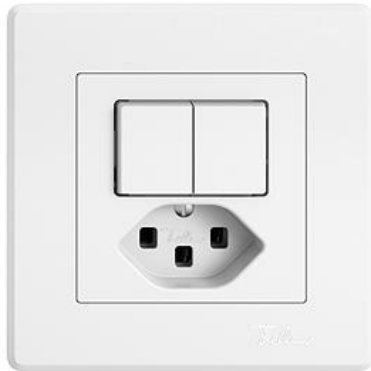

EDIZIO.liv

EDIZIO.liv Kleinkombination Unbeleuchtet

EDIZIO.liv bringt die über 100-jährige Designkompetenz bei Feller auf den Punkt. Jedes De

Farbe:

crema

umbra

schwarz

weiss

hellgrau

dunkelgrau

Bauart:

GMI.A

G.A

GX.54.A

Feller-NR: 87161.GMI.A.61

E-NR: 216 260 000

EAN: 7613175481999

EDIZIO.liv - Kleinkombination - Unbeleuchtet - Mit Doppel-Druckschalter und Steckdose Typ 23 - 16 A, 250 V AC, L + N + PE - Mit Steckklemmen - LED-Last max: 200 W - Serie, Wechsel-Wechsel - 1/3+3/1 L - Für Schema 3+3 Pol-/ Schemaverbinder entfernen - SNAPFIX® Befestigungssystem - Einbautiefe 39 mm - GMI.A - weiss - IP20 - 96 x 96 mm (93 x 93 mm)

Nennspannung:	250 V
Montageart:	Unterputz
Halogenfrei:	Ja
Bemessungsstrom:	16 A
Anzahl der Steckdosen:	1
Werkstoffgüte:	Thermoplast
Geeignet für Schutzart (IP):	IP20
Werkstoff:	Kunststoff
Befestigungsart:	Befestigung mit Schraube
Ausführung des Schalters:	Wechselschalter
Ausführung der Steckdose:	Schweizer Norm Typ 23
Montagerichtung:	horizontal
Mit Beleuchtung:	Nein
Nennstrom Steckdose:	16 A

Zerlegung:

Name / Kategorie

Kleinkombination - Unbeleuchtet - Mit Doppel-Druckschalter und Steckdose Typ 23 - 16 A, 250 V AC, L + N + PE - Mit Steckklemmen

Feller-Nr / E-NR

87161.BAM
216 263 790

- ...