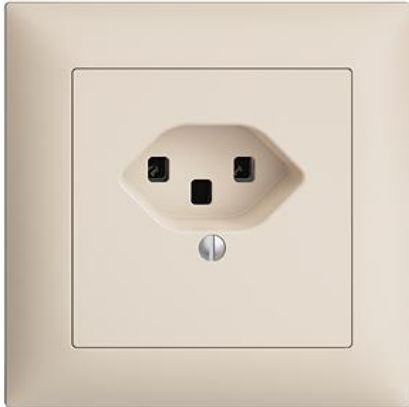

## EDIZIOdue colore Einfach-Steckdose Typ 23

### Farbe:

 crema

 orange

 coffee

 schwarz

 weiss

 hellgrau

 dunkelgrau

### Bauart:

 F

 FMI

**Feller-NR:** 87123.FMI.35  
**E-NR:** 639 601 010  
**EAN:** 7611386654805

Einfach-Steckdose Typ 23 - 16 A, 250 V AC, L + N + PE  
- Mit Schraubklemmen - Einbautiefe 41 mm - FMI -  
crema - IP20 - 88 x 88 mm

<b>Nennstrom:</b>	16 A
<b>Nennspannung:</b>	250 V
<b>Montageart:</b>	Unterputz
<b>Ausführung:</b>	Schweizer Norm Typ 23
<b>Halogenfrei:</b>	Ja
<b>Anzahl der Einheiten:</b>	1
<b>Abschliessbar:</b>	Nein
<b>Mit Klappdeckel:</b>	Nein
<b>Anschlussart:</b>	Schraubklemme
<b>Mit erhöhtem Berührungsschutz</b>	Nein
<b>Werkstoffgüte:</b>	Thermoplast
<b>Überspannungsschutz:</b>	Nein
<b>Fehlerstromschutz:</b>	Nein
<b>Geeignet für Schutzart (IP):</b>	IP20
<b>Anzahl der Steckdosen schaltbar:</b>	0
<b>Mit Funktionsbeleuchtung:</b>	Nein
<b>Mit Orientierungslicht:</b>	Nein
<b>Werkstoff:</b>	Kunststoff
<b>Bemessungsfehlerstrom:</b>	0 mA
<b>Befestigungsart:</b>	Befestigung mit Schraube