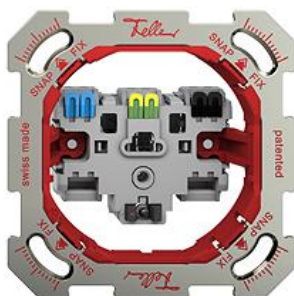

SNAPFIX® Befestigungssystem

Einfach-Steckdose Typ 23 Beleuchtet

Das zweistufige Befestigungssystem Feller SNAPFIX® reduziert die Planungs-, Bestellund

Farbe:

farbneutral

Bauart:

BAE

BAM

Feller-NR: 87023.BAM.44

E-NR: 657 723 790

EAN: 7613175450827

Einfach-Steckdose Typ 23 - Beleuchtet - 16 A, 250 V
AC, L + N + PE - Mit Steckklemmen -
Orientierungsbeleuchtung - Mit LED Rot 1,0 mA -
SNAPFIX® Befestigungssystem - Einbautiefe 41 mm -
BAM - farbneutral - IP20 - 77 x 77 mm

Nennstrom:	16 A
Nennspannung:	250 V
Montageart:	Unterputz
Ausführung:	Schweizer Norm Typ 23
Halogenfrei:	Ja
Anzahl der Einheiten:	1
Abschliessbar:	Nein
Mit Klappdeckel:	Nein
Anschlussart:	Steckklemme
Mit erhöhtem Berührungsschutz	Nein
Werkstoffgüte:	Thermoplast
Überspannungsschutz:	Nein
Fehlerstromschutz:	Nein
Geeignet für Schutzart (IP):	IP20
Anzahl der Steckdosen schaltbar:	0
Mit Funktionsbeleuchtung:	Nein
Mit Orientierungslicht:	Nein
Werkstoff:	Kunststoff
Bemessungsfehlerstrom:	0 mA
Befestigungsart:	Befestigung mit Schraube
Schlagfestigkeit:	IK00

Zerlegung:

	Name / Kategorie	Feller-Nr / E-NR
	Befestigungsplatte - SNAPFIX® Befestigungssystem - 1 x 1 - 77 x 77 mm	2711-EA 376 000 110
	Einfach-Steckdose Typ 23 - Beleuchtet - 16 A, 250 V AC, L + N + PE - Mit Steckklemmen - Mit LED Rot 1,0 mA - SNAPFIX® Befestigungs...	87023.BAE.44 657 726 790