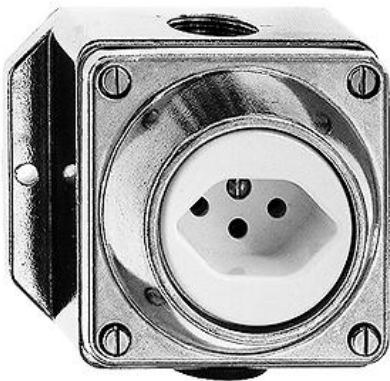

## Nass Robust Alu-Guss Einfach-Steckdose Typ 13

**Farbe:**

 aluminium kugelpoliert

**Bauart:**

 GUP

 GUPU

 GV

 GVU

 Aluminiumguss AP nass

 AGB

 Aluminiumguss AP feucht

 AGUB

**Feller-NR:** 87003.AGUB.09

**E-NR:** 613 022 390

**EAN:** 7611386253466

Einfach-Steckdose Typ 13 - 10 A, 250 V AC, L + N + PE  
- Mit Steckklemmen - Anbauhöhe 68 mm - IP21 - 98 x  
83 mm

<b>Nennstrom:</b>	10 A
<b>Nennspannung:</b>	250 V
<b>Montageart:</b>	Aufputz
<b>Ausführung:</b>	Schweizer Norm Typ 13
<b>Halogenfrei:</b>	Ja
<b>Anzahl der Einheiten:</b>	1
<b>Abschliessbar:</b>	Nein
<b>Mit Klappdeckel:</b>	Nein
<b>Anschlussart:</b>	Steckklemme
<b>Mit erhöhtem Berührungsschutz</b>	Nein
<b>Werkstoffgüte:</b>	Thermoplast
<b>Überspannungsschutz:</b>	Nein
<b>Fehlerstromschutz:</b>	Nein
<b>Geeignet für Schutzart (IP):</b>	IP21
<b>Anzahl der Steckdosen schaltbar:</b>	0
<b>Mit Funktionsbeleuchtung:</b>	Nein
<b>Mit Orientierungslicht:</b>	Nein
<b>Werkstoff:</b>	Kunststoff
<b>Bemessungsfehlerstrom:</b>	0 mA
<b>Befestigungsart:</b>	Befestigung mit Schraube

Zubehör:

	Name / Kategorie	Feller-Nr / E-NR
	Pan-Head-Schraube - M 3,5 x 16 mm - Für reguläre Deckel - Für GUP, AG und GV - Lieferumfang: Set à 4 Schrauben	934-PH.M3,5.X.16 160 214 083
	Pan-Head-Dreiloch-Schraube - M 3,5 x 16 mm - Für reguläre Deckel - Für GUP, AG und GV - Lieferumfang: Set à 4 Schrauben	934-PH3.M3,5.X.16 160 212 081
	Aufputz-Gehäuse - Für 1 Apparat - Je 1 Rohreinführung oben und unten - AGB	902-AGB.09 284 201 290