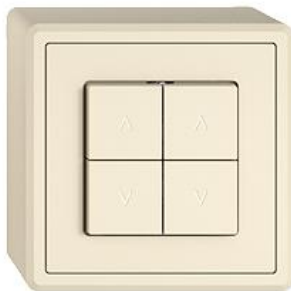

EDIZIO.liv

EDIZIO.liv Storenschalter 2-Kanal

EDIZIO.liv bringt die über 100-jährige Designkompetenz bei Feller auf den Punkt. Jedes De

Farbe:

crema

umbra

schwarz

weiss

hellgrau

dunkelgrau

Bauart:

GMI.A

G.A

GX.54.A

Feller-NR: 7594.AV.GX.54.A.35

E-NR: 546 071 010

EAN: 7613175451305

EDIZIO.liv - Storenschalter 2-Kanal - 10 A, 250 V AC -
Mit 4 Tasten - Mit Steckklemmen - Minimale
Umschaltzeit (AUF/AB) <500 ms möglich - SNAPFIX®
Befestigungssystem - Anbauhöhe 59 mm - GX.54.A -
crema - IP20 - 74 x 74 mm

Nennspannung:	250 V
Montageart:	Aufputz
Zusammenstellung:	Basiselement mit Komplettgehäuse
Ausführung:	Schalter 1-polig
Halogenfrei:	Ja
Bemessungsstrom:	10 A
Werkstoffgüte:	Thermoplast
Ausführung der Oberfläche	matt
Elektronisch bedienbar:	Nein
Geeignet für Schutzart (IP):	IP20
Werkstoff:	Kunststoff
Befestigungsart:	Befestigung mit Schraube
Anzahl der Tasten:	4
Mechanisch bedienbar:	Ja

Zerlegung:

Name / Kategorie

Feller-Nr / E-NR

STANDARDdue (SNAPFIX) - Befestigungsbügel 912.X.54.EA
- Mit Kunststoff-Grundrahmen - Für 1 Apparat 283 000 110
- SNAPFIX® Befestigungssystem -
Bestandteil...