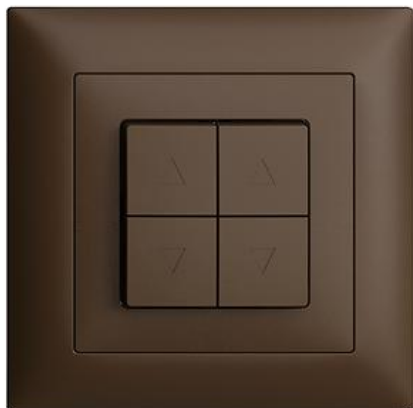

## EDIZIOdue colore Storenschalter 2-Kanal

### Farbe:

 crema

 coffee

 schwarz

 weiss

 hellgrau

 dunkelgrau

### Bauart:

 F

 FMI

 FX.54

**Feller-NR:** 7594.AV.FMI.57

**E-NR:** 546 520 890

**EAN:** 7611386523934

Storenschalter 2-Kanal - 10 A, 250 V AC - Mit 4 Tasten  
- Mit Steckklemmen - Minimale Umschaltzeit (AUF/AB)  
<500 ms möglich - Einbautiefe 27 mm - FMI - coffee -  
IP20 - 88 x 88 mm

**Nennspannung:** 250 V

**Montageart:** Unterputz

**Zusammenstellung:** Basiselement mit voller Abdeckplatte

**Ausführung:** Schalter 1-polig

**Halogenfrei:** Ja

**Bemessungsstrom:** 10 A

**Werkstoffgüte:** Thermoplast