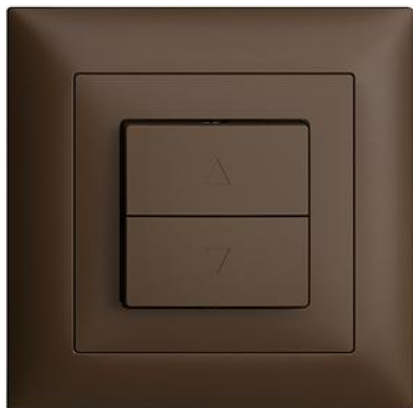

## EDIZIOdue colore Storenschalter 1-Kanal

### Farbe:

 crema

 coffee

 schwarz

 weiss

 hellgrau

 dunkelgrau

### Bauart:

 F

 FMI

 FX.54

**Feller-NR:** 7592.AV.FMI.57

**E-NR:** 546 510 890

**EAN:** 7611386517445

Storenschalter 1-Kanal - 10 A, 250 V AC - Mit 2 Tasten  
- Mit Steckklemmen - Minimale Umschaltzeit (AUF/AB)  
<500 ms möglich - Einbautiefe 27 mm - FMI - coffee -  
IP20 - 88 x 88 mm

**Nennspannung:** 250 V

**Montageart:** Unterputz

**Zusammenstellung:** Basiselement mit voller Abdeckplatte

**Ausführung:** Schalter 1-polig

**Halogenfrei:** Ja

**Bemessungsstrom:** 10 A

**Werkstoffgüte:** Thermoplast