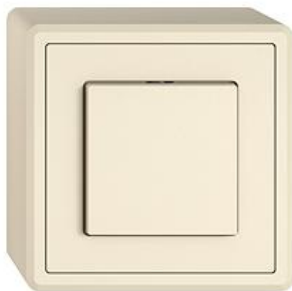

EDIZIO.liv

EDIZIO.liv Druckschalter Unbeleuchtet

EDIZIO.liv bringt die über 100-jährige Designkompetenz bei Feller auf den Punkt. Jedes De

Farbe:

 crema

 umbra

 schwarz

 weiss

 hellgrau

 dunkelgrau

Bauart:

 GMI.A

 G.A

 GX.54.A

Feller-NR: 7566.GX.54.A.35

E-NR: 219 091 010

EAN: 7613175451688

EDIZIO.liv - Druckschalter - Unbeleuchtet - Mit Steckklemmen - 16 A, 230 V AC - LED-Last max: 200 W - Kreuz - 6/1 L - Beleuchtbar mit LED und Leucht-Druckknopf - SNAPFIX® Befestigungssystem - Anbauhöhe 58 mm - GX.54.A - crema - IP20 - 74 x 74 mm

Nennspannung:	230 V
Montageart:	Aufputz
Zusammenstellung:	Basiselement mit Komplettgehäuse
Bedienungsart:	Wippe/Taste
Halogenfrei:	Ja
Anschlussart:	Steckklemme
Beleuchtung:	nein
Oberflächenschutz:	unbehandelt
Bemessungsstrom:	16 A
Werkstoffgüte:	Thermoplast
Geeignet für Schutzart (IP):	IP20
Werkstoff:	Kunststoff
Befestigungsart:	Schraubbefestigung
Schaltungsart:	Kreuzschalter
Anzahl der Betätigungswippen:	1
Tastschalter:	Ja