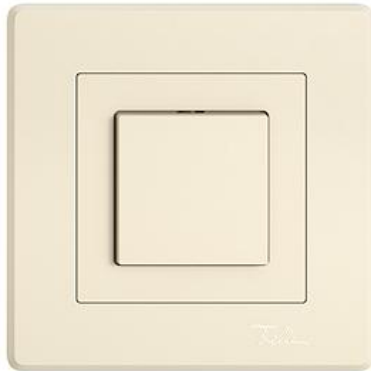

EDIZIO.liv

EDIZIO.liv Druckschalter Unbeleuchtet

EDIZIO.liv bringt die über 100-jährige Designkompetenz bei Feller auf den Punkt. Jedes De

Farbe:

 crema

 umbra

 schwarz

 weiss

 hellgrau

 dunkelgrau

Bauart:

 GMI.A

 G.A

 GX.54.A

Feller-NR: 7566.GMI.A.35

E-NR: 219 090 010

EAN: 7613175464688

EDIZIO.liv - Druckschalter - Unbeleuchtet - Mit Steckklemmen - 16 A, 230 V AC - LED-Last max: 200 W - Kreuz - 6/1 L - Beleuchtbar mit LED und Leucht-Druckknopf - SNAPFIX® Befestigungssystem - Einbautiefe 26 mm - GMI.A - crema - IP20 - 96 x 96 mm (93 x 93 mm)

Nennspannung:	230 V
Montageart:	Unterputz
Zusammenstellung:	Basiselement mit voller Abdeckplatte
Bedienungsart:	Wippe/Taste
Halogenfrei:	Ja
Anschlussart:	Steckklemme
Beleuchtung:	nein
Oberflächenschutz:	unbehandelt
Bemessungsstrom:	16 A
Werkstoffgüte:	Thermoplast
Geeignet für Schutzart (IP):	IP20
Werkstoff:	Kunststoff
Befestigungsart:	Schraubbefestigung
Schaltungsart:	Kreuzschalter
Anzahl der Betätigungswippen:	1
Tastschalter:	Ja