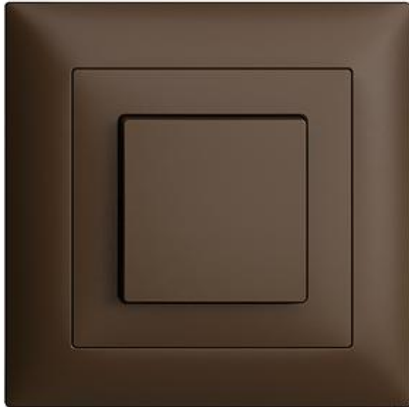

EDIZIOdue colore

Druckschalter Unbeleuchtet

Farbe:

 crema

 coffee

 schwarz

 weiss

 hellgrau

 dunkelgrau

Bauart:

 F

 FMI

 FX.39

 FX.54

Feller-NR: 7566.FMI.57

E-NR: 226 601 890

Nennspannung:	230 V
Montageart:	Unterputz
Zusammenstellung:	Basiselement mit voller Abdeckplatte
Bedienungsart:	Wippe/Taste
Halogenfrei:	Ja
Anschlussart:	Steckklemme
Beleuchtung:	nein
Oberflächenschutz:	unbehandelt
Bemessungsstrom:	16 A
Werkstoffgüte:	Thermoplast
Geeignet für Schutzart (IP):	IP20
Werkstoff:	Kunststoff
Befestigungsart:	Schraubbefestigung
Schaltungsart:	Kreuzschalter
Anzahl der Betätigungswippen:	1
Tastschalter:	Ja