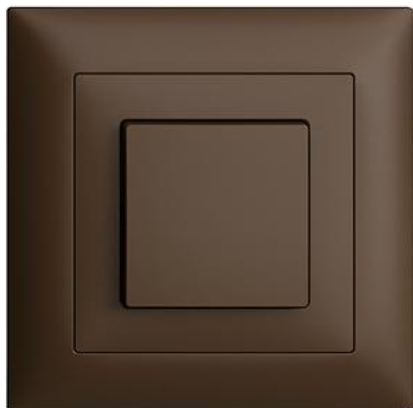

EDIZIOdue colore

Druckschalter Unbeleuchtet

Farbe:

 crema

 coffee

 schwarz

 weiss

 hellgrau

 dunkelgrau

Bauart:

 F

 FMI

 FX.39

 FX.54

Feller-NR: 7566.FMI.57

E-NR: 226 601 890