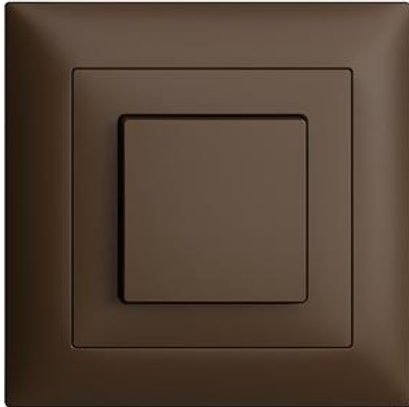

## EDIZIOdue colore

### Druckschalter Unbeleuchtet

#### Farbe:

 crema

 coffee

 schwarz

 weiss

 hellgrau

 dunkelgrau