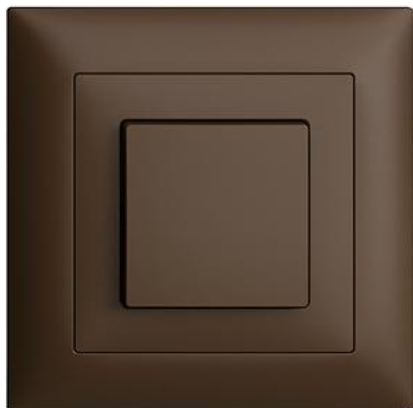

EDIZIOdue colore

Druckschalter Unbeleuchtet

Farbe:

 crema

 coffee

 schwarz

 weiss

 hellgrau

 dunkelgrau

Bauart:

 F

 FMI

 FX.39

 FX.54

Feller-NR: 7563.FMI.57

E-NR: 226 311 890