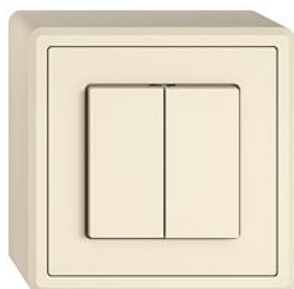

EDIZIO.liv

EDIZIO.liv Drucktaster/Druckschalter Unbeleuchtet

EDIZIO.liv bringt die über 100-jährige Designkompetenz bei Feller auf den Punkt. Jedes De

Farbe:

 crema

 umbra

 schwarz

 weiss

 hellgrau

 dunkelgrau

Bauart:

 GMI.A

 G.A

 GX.54.A

Feller-NR: 7563.AR63.GX.54.A.35

E-NR: 219 041 010

EAN: 7613175526898

EDIZIO.liv - Drucktaster/Druckschalter - Unbeleuchtet -
16 A, 230 V AC - Mit Steckklemmen - Schliesser-Öffner
+ Wechsel - 3/1 L - SNAPFIX® Befestigungssystem -
Anbauhöhe 58 mm - GX.54.A - crema - IP20 - 74 x 74
mm

Nennspannung:	230 V
Montageart:	Aufputz
Zusammenstellung:	Basiselement mit Komplettgehäuse
Bedienungsart:	Wippe/Taste
Halogenfrei:	Ja
Anschlussart:	Steckklemme
Beleuchtung:	nein
Oberflächenschutz:	unbehandelt
Bemessungsstrom:	16 A
Werkstoffgüte:	Thermoplast
Geeignet für Schutzart (IP):	IP20
Werkstoff:	Kunststoff
Befestigungsart:	Schraubbefestigung
Schaltungsart:	sonstige
Anzahl der Betätigungswippen:	2
Tastschalter:	Ja