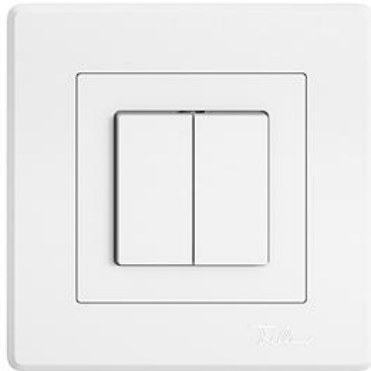

### Farbe:

 crema

 umbra

 schwarz

 weiss

 hellgrau

 dunkelgrau

### Bauart:

 GMI.A

 G.A

 GX.54.A

**Feller-NR:** 7563.AR63.GMI.A.61

**E-NR:** 219 040 000

**EAN:** 7613175460932

EDIZIO.liv - Drucktaster/Druckschalter - Unbeleuchtet -  
16 A, 230 V AC - Mit Steckklemmen - Schliesser-Öffner  
+ Wechsel - 3/1 L - SNAPFIX® Befestigungssystem -  
Einbautiefe 26 mm - GMI.A - weiss - IP20 - 96 x 96 mm  
(93 x 93 mm)

<b>Nennspannung:</b>	230 V
<b>Montageart:</b>	Unterputz
<b>Zusammenstellung:</b>	Basiselement mit voller Abdeckplatte
<b>Bedienungsart:</b>	Wippe/Taste
<b>Halogenfrei:</b>	Ja
<b>Anschlussart:</b>	Steckklemme
<b>Beleuchtung:</b>	nein
<b>Oberflächenschutz:</b>	unbehandelt
<b>Bemessungsstrom:</b>	16 A
<b>Werkstoffgüte:</b>	Thermoplast
<b>Geeignet für Schutzart (IP):</b>	IP20
<b>Werkstoff:</b>	Kunststoff
<b>Befestigungsart:</b>	Schraubbefestigung
<b>Schaltungsart:</b>	sonstige
<b>Anzahl der Betätigungswippen:</b>	2
<b>Tastschalter:</b>	Ja