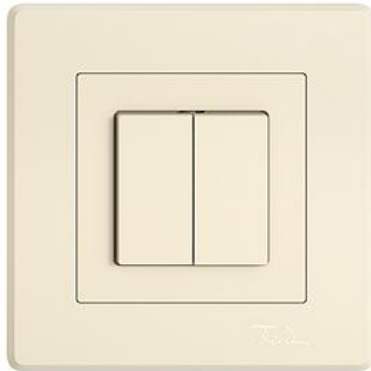

EDIZIO.liv

EDIZIO.liv Drucktaster/Druckschalter Unbeleuchtet

EDIZIO.liv bringt die über 100-jährige Designkompetenz bei Feller auf den Punkt. Jedes De

Farbe:

 crema

 umbra

 schwarz

 weiss

 hellgrau

 dunkelgrau

Bauart:

 GMI.A

 G.A

 GX.54.A

Feller-NR: 7563.AR63.GMI.A.35

E-NR: 219 040 010

EAN: 7613175460901

EDIZIO.liv - Drucktaster/Druckschalter - Unbeleuchtet -
16 A, 230 V AC - Mit Steckklemmen - Schliesser-Öffner
+ Wechsel - 3/1 L - SNAPFIX® Befestigungssystem -
Einbautiefe 26 mm - GMI.A - crema - IP20 - 96 x 96 mm
(93 x 93 mm)

Nennspannung:	230 V
Montageart:	Unterputz
Zusammenstellung:	Basiselement mit voller Abdeckplatte
Bedienungsart:	Wippe/Taste
Halogenfrei:	Ja
Anschlussart:	Steckklemme
Beleuchtung:	nein
Oberflächenschutz:	unbehandelt
Bemessungsstrom:	16 A
Werkstoffgüte:	Thermoplast
Geeignet für Schutzart (IP):	IP20
Werkstoff:	Kunststoff
Befestigungsart:	Schraubbefestigung
Schaltungsart:	sonstige
Anzahl der Betätigungswippen:	2
Tastschalter:	Ja