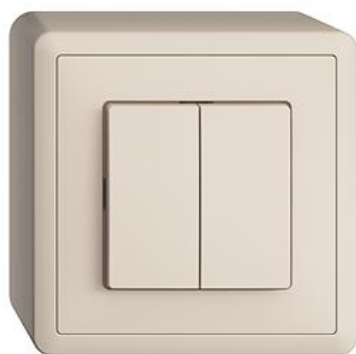

## EDIZIOdue colore

### Drucktaster/Druckschalter Unbeleuchtet

#### Farbe:

 crema

 coffee

 schwarz

 weiss

 hellgrau

 dunkelgrau