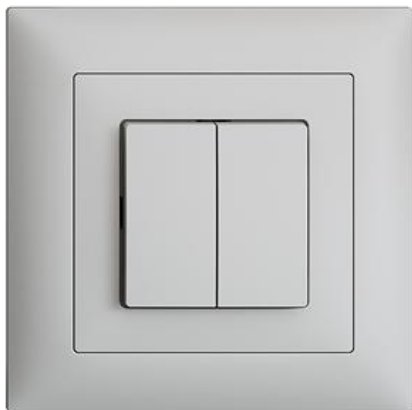

## EDIZIOdue colore

### Drucktaster/Druckschalter Unbeleuchtet

**Zusammenstellung:** Basiselement mit voller Abdeckplatte

**Bedienungsart:** Wippe/Taste

**Halogenfrei:** Ja

**Anschlussart:** Steckklemme

**Beleuchtung:** nein

**Oberflächenschutz:** unbehandelt

**Bemessungsstrom:** 16 A