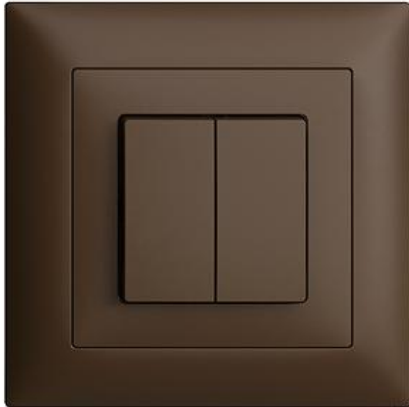

## EDIZIOdue colore

### Drucktaster/Druckschalter Unbeleuchtet

**Farbe:**

 crema

 coffee

 schwarz

 weiss

 hellgrau

 dunkelgrau

Drucktaster/Druckschalter - Unbeleuchtet - 16 A, 230 V AC - Mit Steckklemmen - Schliesser-Öffner + Wechsel - 3/1 L - Einbautiefe 27 mm - FMI - coffee - IP20 - 88 x 88 mm

<b>Nennspannung:</b>	230 V
<b>Montageart:</b>	Unterputz
<b>Zusammenstellung:</b>	Basiselement mit voller Abdeckplatte
<b>Bedienungsart:</b>	Wippe/Taste
<b>Halogenfrei:</b>	Ja
<b>Anschlussart:</b>	Steckklemme
<b>Beleuchtung:</b>	nein
<b>Oberflächenschutz:</b>	unbehandelt
<b>Bemessungsstrom:</b>	16 A
<b>Werkstoffgüte:</b>	Thermoplast
<b>Geeignet für Schutzart (IP):</b>	IP20
<b>Werkstoff:</b>	Kunststoff
<b>Befestigungsart:</b>	Schraubbefestigung
<b>Schaltungsart:</b>	sonstige
<b>Anzahl der Betätigungswippen:</b>	2
<b>Tastschalter:</b>	Ja