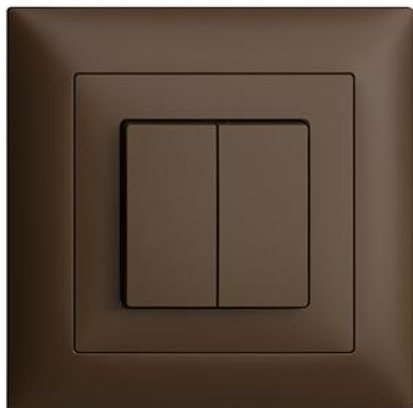

EDIZIOdue colore

Drucktaster/Druckschalter Unbeleuchtet

Farbe:

 crema

 coffee

 schwarz

 weiss

 hellgrau

 dunkelgrau

Bauart:

 F

 FMI

 FX.39

 FX.54

Feller-NR: 7563.AR63.FMI.57

E-NR: 226 351 890

Montageart: Unterputz

Zusammenstellung: Basiselement mit voller Abdeckplatte

Bedienungsart: Wippe/Taste

Halogenfrei: Ja

Anschlussart: Steckklemme

Beleuchtung: nein

Oberflächenschutz: unbehandelt

Bemessungsstrom: 16 A