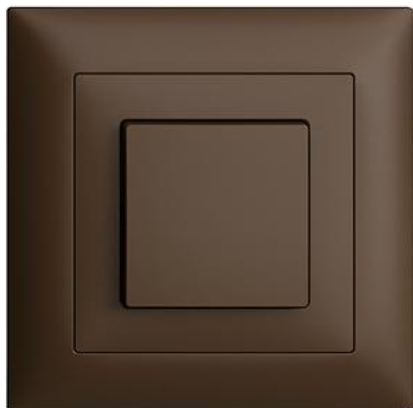

EDIZIOdue colore

Drucktaster Unbeleuchtet

Farbe:

 crema

 coffee

 schwarz

 weiss

 hellgrau

 dunkelgrau

Bauart:

 F

 FMI

 FX.39

 FX.54

Feller-NR: 7563.AR.FMI.57

E-NR: 554 521 890

Werkstoff: Kunststoff

Befestigungsart: Schraubbefestigung

Anzahl der Betätigungswippen: 1

Mit Beleuchtung: Nein

Zubehör:

Name / Kategorie

Abdeckset - Für Druckschalter und Drucktaster unbeleuchtet - Mit 1 Druckknopf - Mit Abdeckrahmen - FMI - coffee