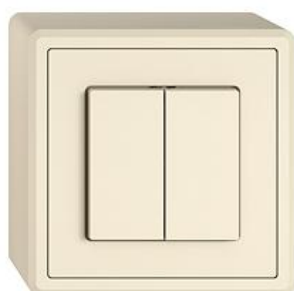

EDIZIO.liv

EDIZIO.liv Doppel-Druckschalter Unbeleuchtet

EDIZIO.liv bringt die über 100-jährige Designkompetenz bei Feller auf den Punkt. Jedes De

Farbe:

 crema

 umbra

 schwarz

 weiss

 hellgrau

 dunkelgrau

Bauart:

 GMI.A

 G.A

 GX.54.A

Feller-NR: 7561.GX.54.A.35

E-NR: 219 001 010

EAN: 7613175524979

EDIZIO.liv - Doppel-Druckschalter - Unbeleuchtet - Mit Steckklemmen - 16 A, 230 V AC - LED-Last max: 200 W - Serie, Wechsel-Wechsel - 1/3+3/1 L - Für Schema 3+3 Pol-/ Schemaverbinder entfernen - SNAPFIX® Befestigungssystem - Anbauhöhe 58 mm - GX.54.A - crema - IP20 - 74 x 74 mm

Nennspannung:	230 V
Montageart:	Aufputz
Zusammenstellung:	Basiselement mit Komplettgehäuse
Bedienungsart:	Wippe/Taste
Halogenfrei:	Ja
Anschlussart:	Steckklemme
Beleuchtung:	nein
Oberflächenschutz:	unbehandelt
Bemessungsstrom:	16 A
Werkstoffgüte:	Thermoplast
Geeignet für Schutzart (IP):	IP20
Werkstoff:	Kunststoff
Befestigungsart:	Schraubbefestigung
Schaltungsart:	Wechsel-/Wechselschalter
Anzahl der Betätigungswippen:	1
Tastschalter:	Ja