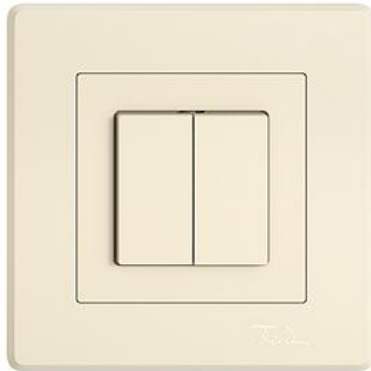

#### Farbe:

 crema

 umbra

 schwarz

 weiss

 hellgrau

 dunkelgrau

#### Bauart:

 GMI.A

 G.A

 GX.54.A

**Feller-NR:** 7561.GMI.A.35

**E-NR:** 219 000 010

**EAN:** 7613175514369

EDIZIO.liv - Doppel-Druckschalter - Unbeleuchtet - Mit Steckklemmen - 16 A, 230 V AC - LED-Last max: 200 W - Serie, Wechsel-Wechsel - 1/3+3/1 L - Für Schema 3+3 Pol-/ Schemaverbinder entfernen - SNAPFIX® Befestigungssystem - Einbautiefe 26 mm - GMI.A - crema - IP20 - 96 x 96 mm (93 x 93 mm)

<b>Nennspannung:</b>	230 V
<b>Montageart:</b>	Unterputz
<b>Zusammenstellung:</b>	Basiselement mit voller Abdeckplatte
<b>Bedienungsart:</b>	Wippe/Taste
<b>Halogenfrei:</b>	Ja
<b>Anschlussart:</b>	Steckklemme
<b>Beleuchtung:</b>	nein
<b>Oberflächenschutz:</b>	unbehandelt
<b>Bemessungsstrom:</b>	16 A
<b>Werkstoffgüte:</b>	Thermoplast
<b>Geeignet für Schutzart (IP):</b>	IP20
<b>Werkstoff:</b>	Kunststoff
<b>Befestigungsart:</b>	Schraubbefestigung
<b>Schaltungsart:</b>	Wechsel-/Wechselschalter
<b>Anzahl der Betätigungswippen:</b>	1
<b>Tastschalter:</b>	Ja