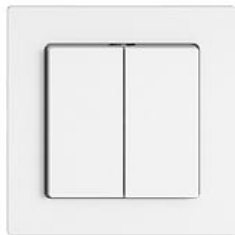

EDIZIO.liv

EDIZIO.liv Doppel-Druckschalter Unbeleuchtet

EDIZIO.liv bringt die über 100-jährige Designkompetenz bei Feller auf den Punkt. Jedes De

Farbe:

 crema

 umbra

 schwarz

 weiss

 hellgrau

 dunkelgrau

Bauart:

 GMI.A

 G.A

 GX.54.A

Feller-NR: 7561.G.A.61

E-NR: 219 006 000

EAN: 7613175514321

EDIZIO.liv - Doppel-Druckschalter - Unbeleuchtet - Mit Steckklemmen - 16 A, 230 V AC - LED-Last max: 200 W - Serie, Wechsel-Wechsel - 1/3+3/1 L - Für Schema 3+3 Pol-/ Schemaverbinder entfernen - SNAPFIX® Befestigungssystem - Einbautiefe 26 mm - G.A - weiss - IP20 - 60 x 60 mm

Nennspannung:	230 V
Montageart:	Einbauinstallation
Zusammenstellung:	Basiselement mit zentraler Abdeckplatte
Bedienungsart:	Wippe/Taste
Halogenfrei:	Ja
Anschlussart:	Steckklemme
Beleuchtung:	nein
Oberflächenschutz:	unbehandelt
Bemessungsstrom:	16 A
Werkstoffgüte:	Thermoplast
Geeignet für Schutzart (IP):	IP20
Werkstoff:	Kunststoff
Befestigungsart:	Schraubbefestigung
Schaltungsart:	Wechsel-/Wechselschalter
Anzahl der Betätigungswippen:	1
Tastschalter:	Ja