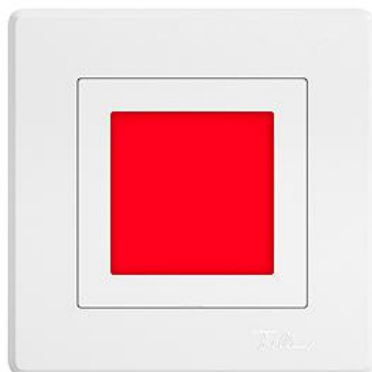

EDIZIO.liv

EDIZIO.liv Orientierungs- und Dekorleuchte

EDIZIO.liv bringt die über 100-jährige Designkompetenz bei Feller auf den Punkt. Jedes De

Farbe:

weiss

Bauart:

GMI.A

G.A

GX.54.A

Feller-NR: 620-230.GMI.A.61.444

E-NR: 455 020 000

EAN: 7613175530208

EDIZIO.liv - Orientierungs- und Dekorleuchte - Helligkeit in 5 Stufen einstellbar - Nicht dimmbar - Leuchtfläche 42 x 42 mm - Dekor- und Symbolfolien auswechselbar - Mit Schraubklemmen - 230 V AC - Mit LED Rot - SNAPFIX® Befestigungssystem - Einbautiefe 31 mm - GMI.A - weiss - IP20 - 96 x 96 mm (93 x 93 mm)

Nennspannung: 230 V

Montageart: Unterputz

Zusammenstellung: Kompletgerät

Halogenfrei: Ja

Fassung: sonstige

Werkstoffgüte: Thermoplast

Geeignet für Schutzart (IP): IP20

Farbe des Leuchtmittels: rot