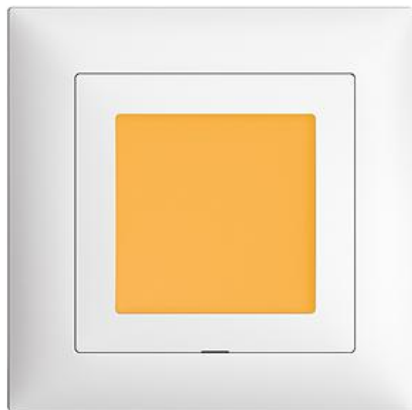

EDIZIOdue colore

Orientierungs- und Dekorleuchte

Farbe:

weiss

Bauart:

F

FMI

FX.39

Feller-NR: 620-230.FMI.61.334

E-NR: 455 211 000

EAN: 7611386629551

Orientierungs- und Dekorleuchte - Helligkeit in 5 Stufen einstellbar - Nicht dimmbar - Leuchtfläche 42 x 42 mm - Dekor- und Symbolfolien auswechselbar - Mit Schraubklemmen - 230 V AC - Mit LED Gelb - Einbautiefe 32 mm - FMI - weiss - IP20 - 88 x 88 mm