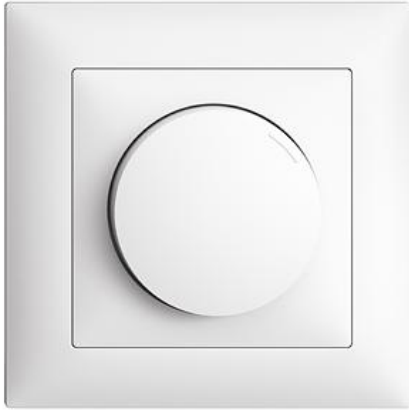

EDIZIOdue colore LED-Universal-Drehdimmer

Farbe:

 silver

 crema

 sand

 vanille

 berry

 coffee

 schwarz

 weiss

 hellgrau

 dunkelgrau

 olive

 lemon

Bauart:

 F

 FM

 FMI

 FX.54

Feller-NR: 40200.LED.FMI.61

E-NR: 548 832 000

EAN: 7613175253817

LED-Universal-Drehdimmer - Beleuchtbar mit LED - 230 V AC, 50 Hz - Für dimmbare LED-Lampen - Für Glüh- und Niedervolthalogenlampen - Für konventionelle und elektronische Transformatoren - Mischlastbetrieb von elektronischen und konventionellen Transformatoren nicht möglich - Minimale und maximale Helligkeit einstellbar - Mit Schaltkontakt für Wechselschaltung - 4-400 W ohmisch, 4-400 VA induktiv/kapazitiv, 4-200 W/VA LED-Lampen - Einbautiefe 29 mm - FMI - weiss - IP20 - 88 x 88 mm

Montageart:	Unterputz
Zusammenstellung:	Basiselement mit voller Abdeckplatte
Halogenfrei:	Ja
Werkstoffgüte:	Thermoplast
Geeignet für Schutzart (IP):	IP20
Gerätebreite:	88 mm
Gerätehöhe:	88 mm
Gerätetiefe:	29 mm
Lastart:	universal
Werkstoff:	Kunststoff
Befestigungsart:	Befestigung mit Schraube
Nebenstelleneingang:	Nein
Nennleistung:	4 - 400 VA