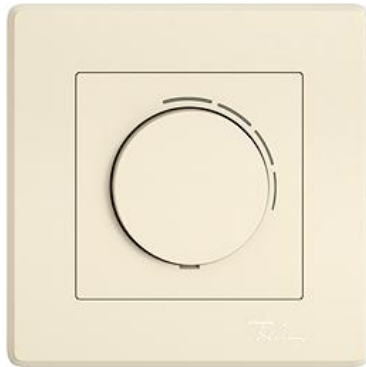

#### Farbe:

 crema

 umbra

 schwarz

 weiss

 hellgrau

 dunkelgrau

#### Bauart:

 GMI.A

 G.A

 GX.54.A

**Feller-NR:** 40060.FAN.GMI.A.35

**E-NR:** 348 300 010

**EAN:** 7613175009902

EDIZIO.liv - Drehzahlsteller - 230 V AC, 50 Hz -  
1-phasig, 20-400 VA - Anlauf bei Maximalspannung,  
einstellbar - SNAPFIX® Befestigungssystem -  
Einbautiefe 37 mm - GMI.A - crema - IP20 - 96 x 96 mm  
(93 x 93 mm)

**Nennstrom:** 2 A

**Montageart:** Unterputz

**Bedienungsart:** Drehknopf

**Breite:** 96 mm

**Höhe:** 96 mm

**Tiefe:** 37 mm

**Leistungsregelung stufenlos:** Ja

**Anzahl der Stufen:** 0

##### Name / Kategorie

Drehzahlsteller - 1-phasig, 20-400 VA -  
SNAPFIX® Befestigungssystem - farbneutral