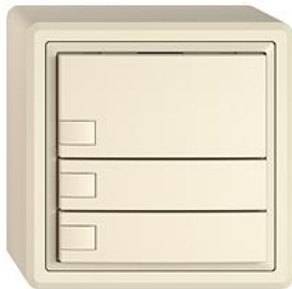

EDIZIO.liv

EDIZIO.liv UNI-Taster

EDIZIO.liv bringt die über 100-jährige Designkompetenz bei Feller auf den Punkt. Jedes De

Farbe:

 crema

 umbra

 schwarz

 weiss

 hellgrau

 dunkelgrau

Bauart:

 GMI.A

 G.A

 GX.54.A

Feller-NR: 3903-1.GX.54.A.35

E-NR: 330 041 010

EAN: 7613175489179

EDIZIO.liv - UNI-Taster - 12-48 V DC / 12-36 V AC - Schaltstrom min 1 mA, max. 50 mA - Max. 14 L - Mit Schraubklemmen - Ohne LED - Dreifach-Taste - 1-Tastenbedienung - SNAPFIX® Befestigungssystem - Anbauhöhe 59 mm - GX.54.A - crema - IP20 - 74 x 74 mm

Montageart:	Aufputz
Mit Display:	Nein
Mit Infrarot-Sensor:	Nein
Mit Raumthermostat:	Nein
Werkstoffgüte:	Thermoplast
Anzahl der Betätigungspunkte	3
Werkstoff:	Kunststoff
Anzahl der Tasten:	3
Mit Beschriftungsfeld:	Ja
Schutzart (IP):	IP20
Mit LED-Anzeige:	Nein