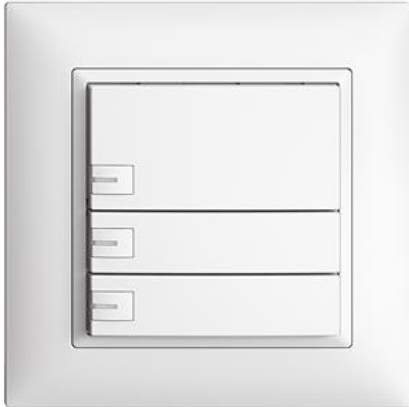

EDIZIOdue colore EDIZIOdue colore UNI-Taster

Farbe:

 crema

 coffee

 schwarz

 weiss

 hellgrau

 dunkelgrau

Bauart:

 F

 FMI

 FX.39

Feller-NR: 3903-1.FMI.L.61

E-NR: 323 214 000

EAN: 7611386150864

EDIZIOdue colore - UNI-Taster - 12-48 V DC / 12-36 V AC - Schaltstrom min 1 mA, max. 50 mA - Max. 14 L - Mit Schraubklemmen - Mit LED Blau - Dreifach-Taste - 1-Tastenbedienung - Einbautiefe 17 mm - FMI - weiss - IP20 - 88 x 88 mm - 1-Tastenbedienung

Montageart:	Unterputz
Mit Display:	Nein
Mit Infrarot-Sensor:	Nein
Mit Raumthermostat:	Nein
Werkstoffgüte:	Thermoplast
Anzahl der Betätigungspunkte	3
Werkstoff:	Kunststoff
Anzahl der Tasten:	3
Mit Beschriftungsfeld:	Ja
Schutzart (IP):	IP20
Mit LED-Anzeige:	Ja

Zubehör:

Name / Kategorie

Feller-Nr / E-NR

Frontplatte für UNI-Taster - Ohne Tasten - Mit LED - weiss

900-3903-1.FMI.L.61
378 276 000

Taste für KNX- und UNI-Taster - 1/2 Taste - Mit LED - 1-Tastenbedienung - weiss