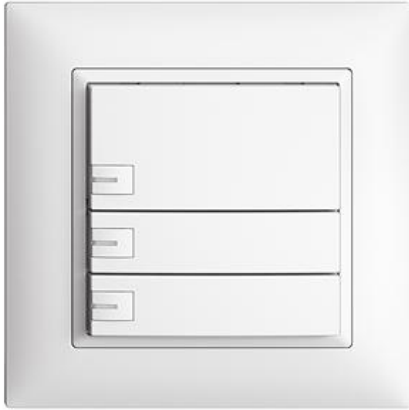

EDIZIOdue colore EDIZIOdue colore UNI-Taster

Farbe:

 crema

 coffee

 schwarz

 weiss

 hellgrau

 dunkelgrau

Bauart:

 F

 FMI

 FX.39

Feller-NR: 3903-1.FMI.L.61

E-NR: 323 214 000

EAN: 7611386150864

EDIZIOdue colore - UNI-Taster - 12-48 V DC / 12-36 V AC - Schaltstrom min 1 mA, max. 50 mA - Max. 14 L - Mit Schraubklemmen - Mit LED Blau - Dreifach-Taste - 1-Tastenbedienung - Einbautiefe 17 mm - FMI - weiss - IP20 - 88 x 88 mm - 1-Tastenbedienung

Montageart:	Unterputz
Mit Display:	Nein
Mit Infrarot-Sensor:	Nein
Mit Raumthermostat:	Nein
Werkstoffgüte:	Thermoplast
Anzahl der Betätigungspunkte	3
Werkstoff:	Kunststoff
Anzahl der Tasten:	3
Mit Beschriftungsfeld:	Ja
Schutzart (IP):	IP20
Mit LED-Anzeige:	Ja

Zubehör:

Name / Kategorie

Feller-Nr / E-NR

Frontplatte für UNI-Taster - Ohne Tasten - Mit LED - weiss

900-3903-1.FMI.L.61
378 276 000

Taste für KNX- und UNI-Taster - 1/2 Taste - Mit LED - 1-Tastenbedienung - weiss