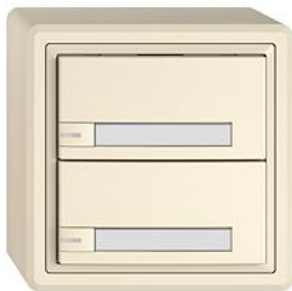

EDIZIO.liv

EDIZIO.liv UNI-Taster

EDIZIO.liv bringt die über 100-jährige Designkompetenz bei Feller auf den Punkt. Jedes De

Farbe:

 crema

 umbra

 schwarz

 weiss

 hellgrau

 dunkelgrau

Bauart:

 GMI.A

 G.A

 GX.54.A

Feller-NR: 3902-1.GX.54.A.L.P.35

E-NR: 330 741 010

EAN: 7613175492537

EDIZIO.liv - UNI-Taster - 12-48 V DC / 12-36 V AC - Schaltstrom min 1 mA, max. 50 mA - Max. 14 L - Mit Schraubklemmen - Mit LED Blau - Mit Papiereinlage - Zweifach-Taste - 1-Tastenbedienung - SNAPFIX® Befestigungssystem - Anbauhöhe 44 mm - GX.54.A - crema - IP20 - 74 x 74 mm

Montageart:	Aufputz
Mit Display:	Nein
Mit Infrarot-Sensor:	Nein
Mit Raumthermostat:	Nein
Werkstoffgüte:	Thermoplast
Anzahl der Betätigungspunkte	2
Werkstoff:	Kunststoff
Anzahl der Tasten:	2
Mit Beschriftungsfeld:	Ja
Schutzart (IP):	IP20
Mit LED-Anzeige:	Ja