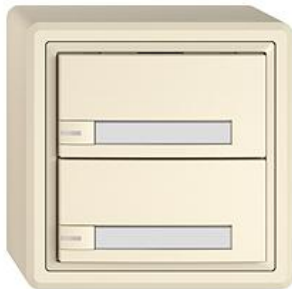

EDIZIO.liv

EDIZIO.liv UNI-Taster

EDIZIO.liv bringt die über 100-jährige Designkompetenz bei Feller auf den Punkt. Jedes De

Farbe:

 crema

 umbra

 schwarz

 weiss

 hellgrau

 dunkelgrau

Bauart:

 GMI.A

 G.A

 GX.54.A

Feller-NR: 3902-1.GX.54.A.L.P.35

E-NR: 330 741 010

EAN: 7613175492537

EDIZIO.liv - UNI-Taster - 12-48 V DC / 12-36 V AC - Schaltstrom min 1 mA, max. 50 mA - Max. 14 L - Mit Schraubklemmen - Mit LED Blau - Mit Papiereinlage - Zweifach-Taste - 1-Tastenbedienung - SNAPFIX® Befestigungssystem - Anbauhöhe 59 mm - GX.54.A - crema - IP20 - 74 x 74 mm